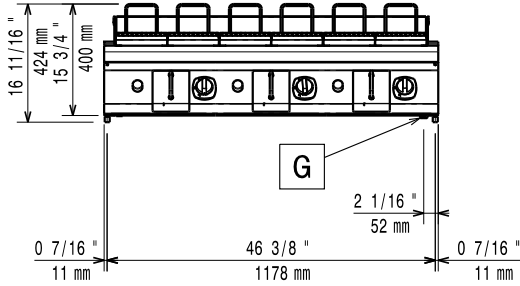

Edestä

EQ = Ekvipotentiaali ruuvi
G = Kaasuliitäntä

Kaasu

Kaasuteho:	391188 (E9GRTLGC0P)	30 kW
Vakio kaasutyyppi:		Town Gas
Kaasutyyppi, optio:		
Kaasun sisääntulo:		3/4"

Avaintieto

Ulkomitat, leveys:	1200 mm
Ulkomitat, syvyys:	930 mm
Ulkomitat, korkeus:	250 mm
Nettopaino:	141 kg
Sertifiointi ryhmä	N9EGG

Lisävarusteet

- Liitossarja ☐ PNC 206086
- Tuki 1200 mm silta-asennus ☐ PNC 206139
- Tuki 1400 mm silta-asennus ☐ PNC 206140
- Tuki 1600 mm silta-asennus ☐ PNC 206141
- Kaavinsarja koukulla HP grilliin ☐ PNC 206347
- Sivukaide oikea/vasen (900XP) ☐ PNC 216044
- Etukaide, 1200mm ☐ PNC 216049
- Etukaide, 1600mm ☐ PNC 216050