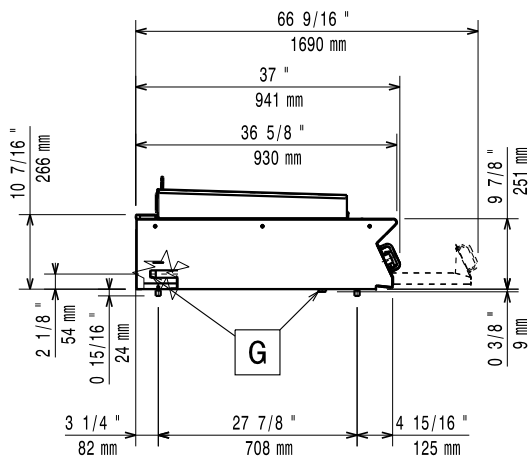

Sivulta

EQ = Ekvipotentiaali ruuvi
G = Kaasuliitäntä