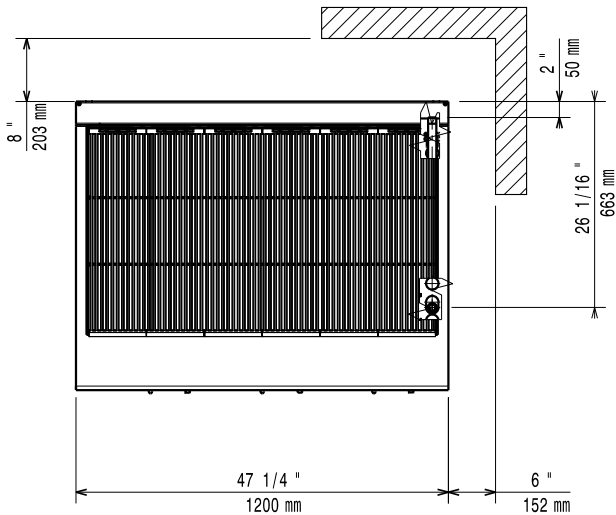

Päältä

Kaasu

Kaasuteho:	391188 (E9GRTLGC0P)	30 kW
Vakio kaasutyyppi:		Town Gas
Kaasutyyppi, optio:		
Kaasun sisääntulo:		3/4"

Avaintieto

Ulkomitat, leveys:	1200 mm
Ulkomitat, syvyys:	930 mm
Ulkomitat, korkeus:	250 mm
Nettopaino:	141 kg
Sertifiointi ryhmä	N9EGG

Lisävarusteet

- Liitossarja ☐ PNC 206086
- Tuki 1200 mm silta-asennus ☐ PNC 206139
- Tuki 1400 mm silta-asennus ☐ PNC 206140
- Tuki 1600 mm silta-asennus ☐ PNC 206141
- Kaavinsarja koukulla HP grilliin ☐ PNC 206347
- Sivukaide oikea/vasen (900XP) ☐ PNC 216044
- Etukaide, 1200mm ☐ PNC 216049
- Etukaide, 1600mm ☐ PNC 216050